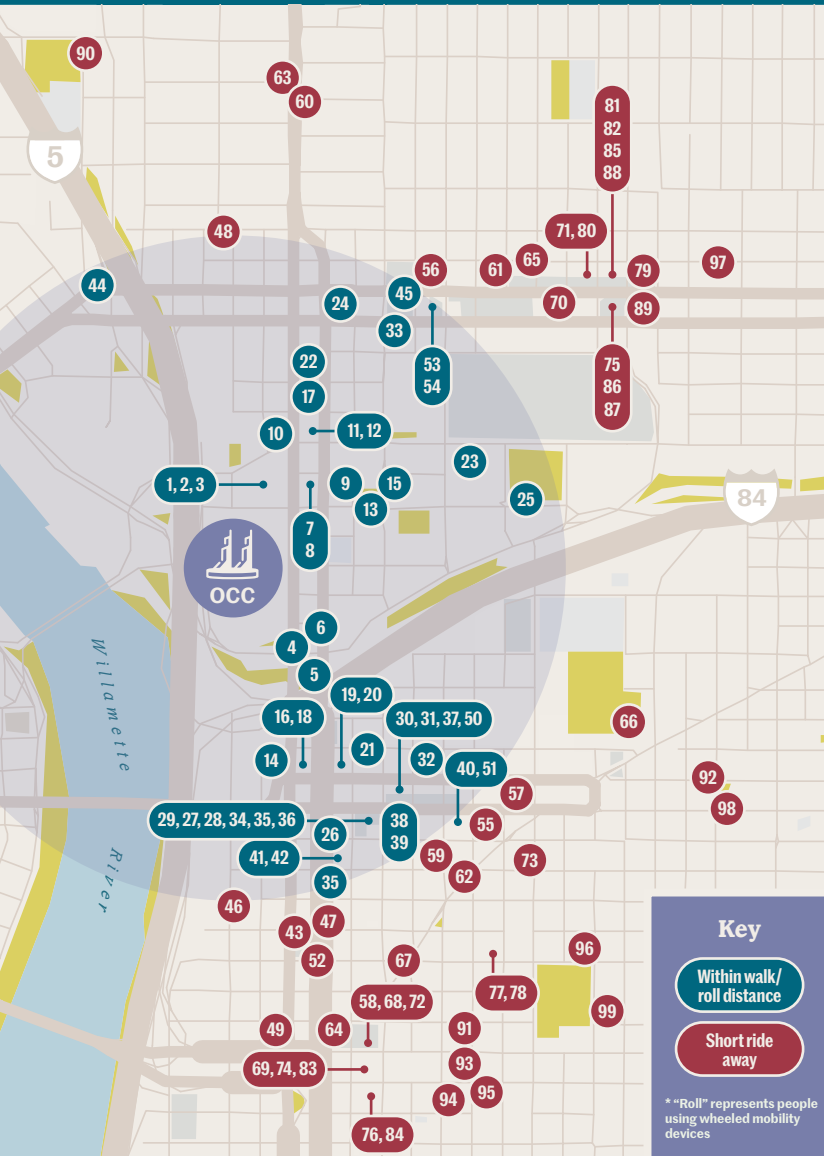

Restaurants Near the Oregon Convention Center (OCC)

- | | | |
|---|--|--|
| 1 Hyatt Regency Market
(Inside the Hyatt Regency)
<i>0.1 mi., 2 min. walk/roll</i> | 13 Green Bridge Coffee
<i>0.3 mi., 6 min. walk/roll</i> | 26 Mirakutei
<i>0.5 mi., 11 min. walk/roll</i> |
| 2 Bridgetown BBQ
(Inside the Hyatt Regency)
<i>0.1 mi., 2 min. walk/roll</i> | 14 Wa Kitchen Kuu
<i>0.3 mi., 7 min. walk/roll</i> | 27 Rontoms
<i>0.5 mi., 11 min. walk/roll</i> |
| 3 Spoke & Fork
(Inside the Hyatt Regency)
<i>0.1 mi., 2 min. walk/roll</i> | 15 Cafe Yumm!
<i>0.3 mi., 7 min. walk/roll</i> | 28 Sizzle Pie Pizza
<i>0.5 mi., 12 min. walk/roll</i> |
| 4 Spirit of 77
<i>0.1 mi., 3 min. walk/roll</i> | 16 Ranger Chocolate Cafe
<i>0.3 mi., 7 min. walk/roll</i> | 29 Dirty Pretty
<i>0.5 mi., 12 min. walk/roll</i> |
| 5 Dutch Bros
<i>0.1 mi., 3 min. walk/roll</i> | 17 BLVD Kitchen & Bar
(Inside the Courtyard)
<i>0.3 mi., 7 min. walk/roll</i> | 30 C'est Si Bon! Bistro+Vins
<i>0.5 mi., 12 min. walk/roll</i> |
| 6 Starbucks
<i>0.2 mi., 5 min. walk/roll</i> | 18 Pacific Standard and Sunset Room
(Inside KEX Hotel)
<i>0.4 mi., 8 min. walk/roll</i> | 31 Dimo's Apizza
<i>0.5 mi., 12 min. walk/roll</i> |
| 7 Amphora Wine Merchant
(Below Hotel Eastlund)
<i>0.2 mi., 3 min. walk/roll</i> | 19 Bao Bao
<i>0.4 mi., 9 min. walk/roll</i> | 32 No Q' No
<i>0.6 mi., 12 min. walk/roll</i> |
| 8 Metropolitan Tavern
(Inside Hotel Eastlund)
<i>0.2 mi., 5 min. walk/roll</i> | 20 Happy Cup Coffee Bar
<i>0.4 mi., 9 min. walk/roll</i> | 33 Chipotle Mexican Grill
<i>0.6 mi., 13 min. walk/roll</i> |
| 9 Red Robin Gourmet Burgers
<i>0.2 mi., 5 min. walk/roll</i> | 21 BAR Botellon
<i>0.4 mi., 10 min. walk/roll</i> | 34 Kinboshi Ramen
<i>0.6 mi., 13 min. walk/roll</i> |
| 10 J Cafe
<i>0.2 mi., 5 min. walk/roll</i> | 22 Wendy's
<i>0.4 mi., 9 min. walk/roll</i> | 35 Snappy's
<i>0.6 mi., 13 min. walk/roll</i> |
| 11 Burgerville
<i>0.2 mi., 5 min. walk/roll</i> | 23 Gather
(Inside the Doubletree)
<i>0.5 mi., 10 min. walk/roll</i> | 36 Nong's Khao Man Gai
<i>0.6 mi., 13 min. walk/roll</i> |
| 12 Denny's
<i>0.2 mi., 5 min. walk/roll</i> | 24 McDonald's
<i>0.5 mi., 10 min. walk/roll</i> | 37 Grendel's Coffee House
<i>0.6 mi., 14 min. walk/roll</i> |
| | 25 Xocalo PDX
<i>0.5 mi., 11 min. walk/roll</i> | 38 Canard
<i>0.6 mi., 13 min. walk/roll</i> |
| | | 39 Le Pigeon
<i>0.6 mi., 13 min. walk/roll</i> |